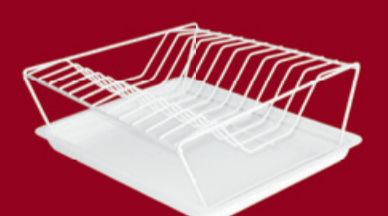

Art.: 5029
Escurredor para 12 platos con bandeja