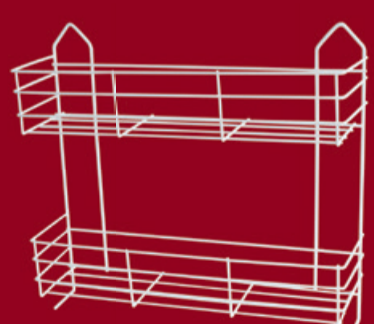

Art.: 4040
Organizador con 2 estantes