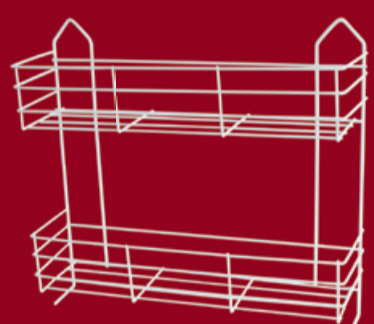

Art.: 4040
Organizador con 2 estantes