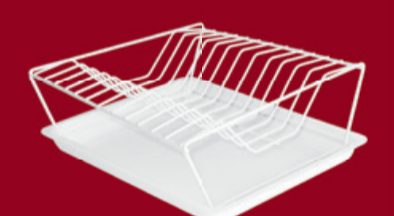

Art.: 5029
Escurredor para 12 platos con bandeja