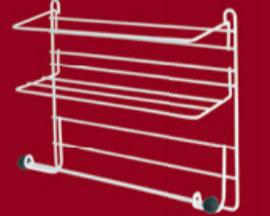

Art.: 5002
Porta rollo con repisa amurable