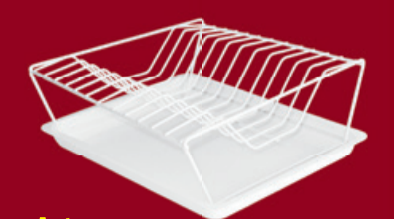

Art.: 5029
Escurredor para 12 platos con bandeja