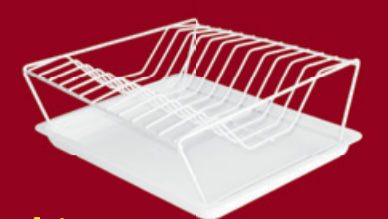

Art.: 5029
Escurredor para 12 platos con bandeja